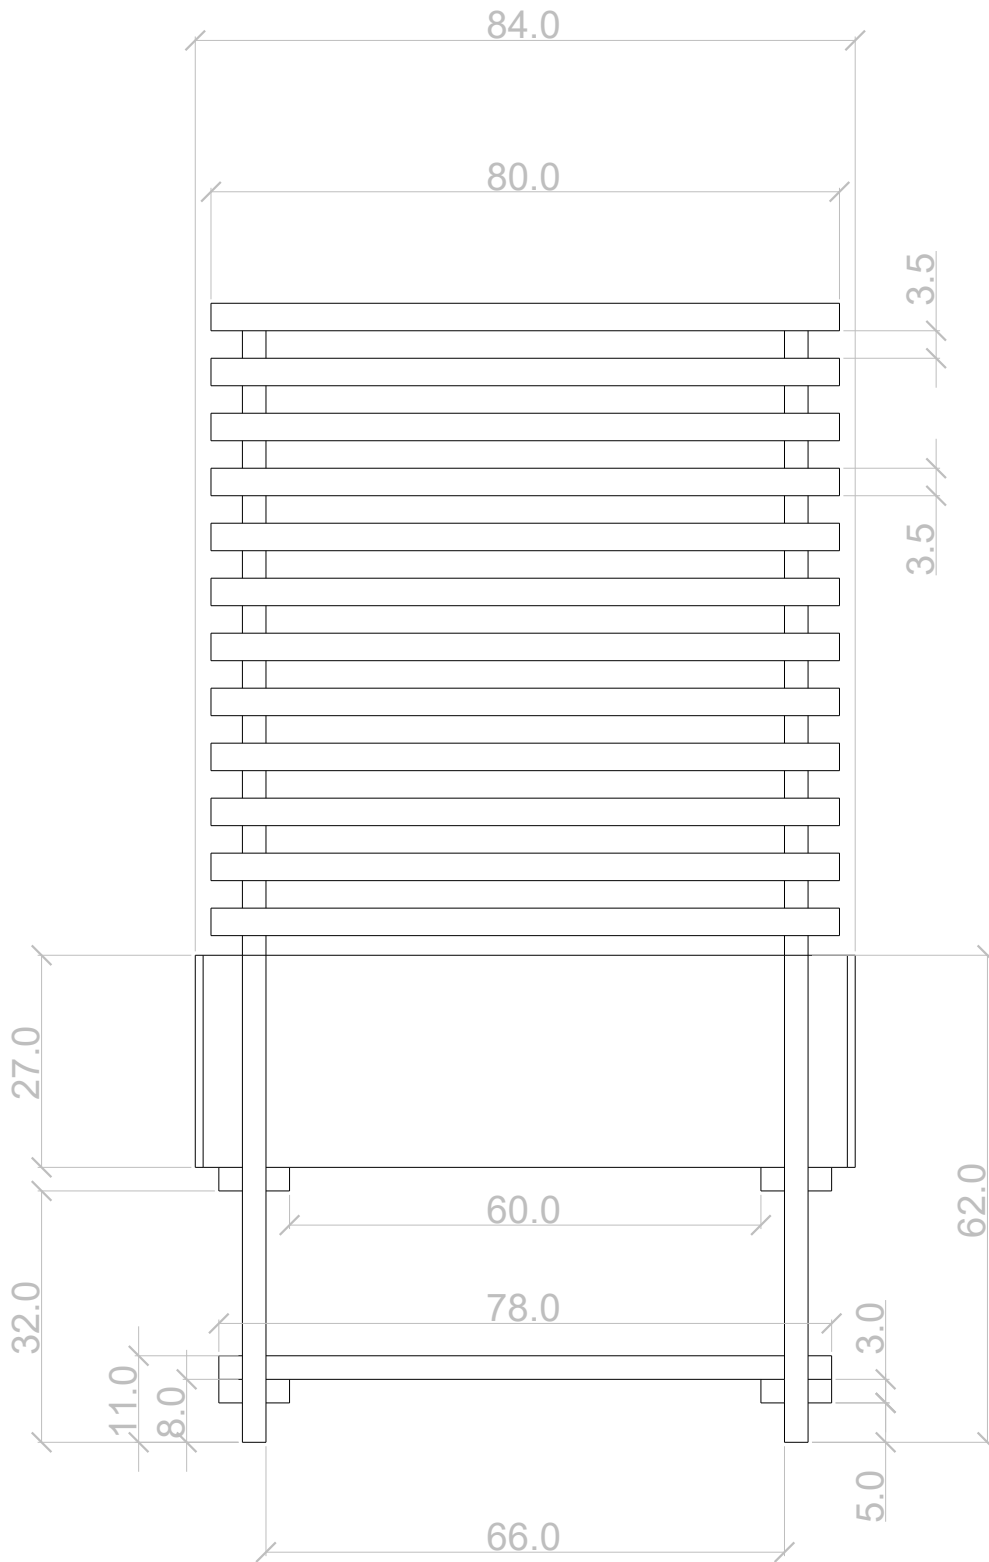

P01

Instalacja z roślinami
oczyszczającymi powietrze

AKSONOMETRIA
04102024

P02

Instalacja z roślinami
oczyszczającymi powietrze

RZUT Z GÓRY
04102024

P03

Instalacja z roślinami
oczyszczającymi powietrze

RZUT Z BOKU
04102024

P04

Instalacja z roślinami
oczyszczającymi powietrze

RZUT Z PRZODU
04102024

P05

Instalacja
z roślinami
oczyszczającymi
powietrze

ROZKRÓJ
DREWNA
04102024