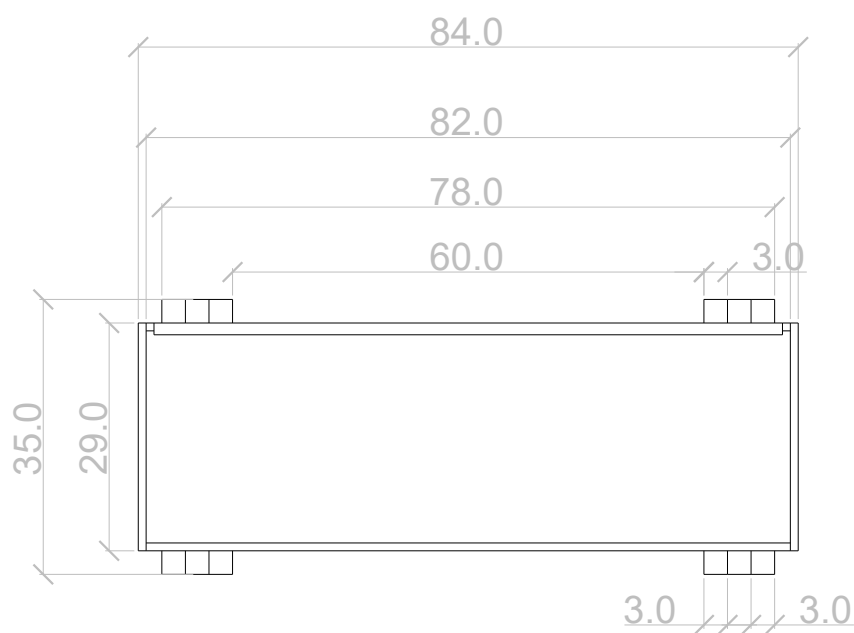

P01

Instalacja z roślinami
oczyszczającymi powietrze

AKSONOMETRIA
04102024

P02

Instalacja z roślinami
oczyszczającymi powietrze

RZUT Z GÓRY
04102024

P03

Instalacja z roślinami
oczyszczającymi powietrze

RZUT Z BOKU
04102024

P04

Instalacja z roślinami
oczyszczającymi powietrze

RZUT Z PRZODU
04102024

P05

Instalacja
z roślinami
oczyszczającymi
powietrze

ROZKRÓJ
DREWNA
04102024